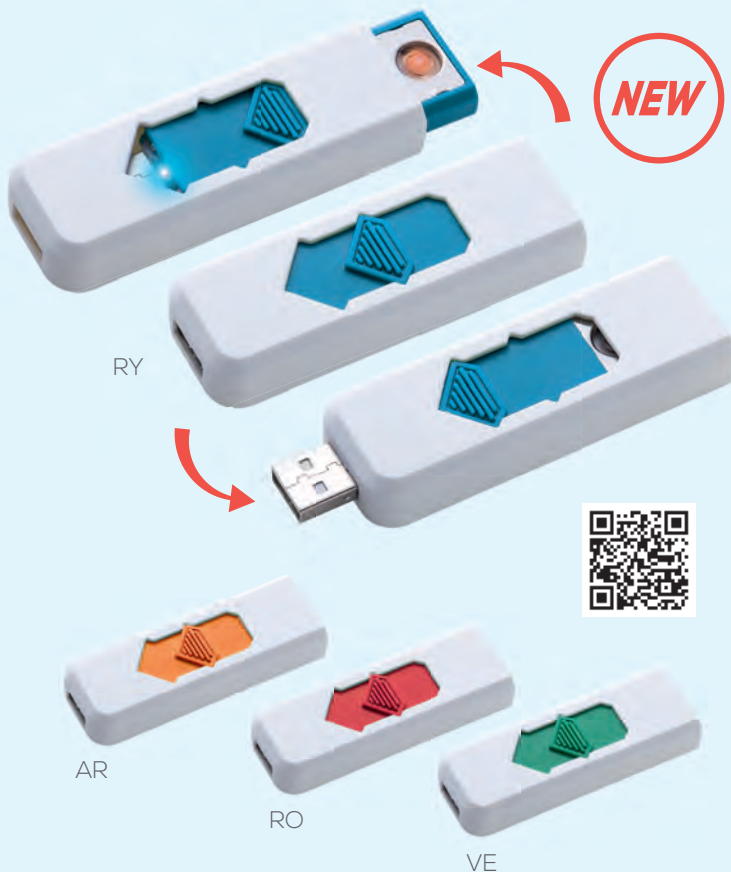

Lighters

Accendini
Accendigas
Piezoelettrici
Pietra focaia
Elettronici

Zippy PE820 *Accendino*

accendino ricaricabile • corredato di astuccio
▴ cm 3,7x5,7 ca • ✂ metallo • ♻️ 10/360
🌈 serigrafica - tampografica - incisione - UV

Spark PE825 *Accendino Antivento*

accendino ricaricabile tramite USB
antivento con termoresistenza • led indicatore ricarica
capacità batteria 180 mah
corredato di astuccio
▴ cm 2,5x7x1,3 ca • ✂ plastica • ♻️ 50/200
🌈 serigrafica - tampografica - UV

Viento PE827 *Accendino Antivento*

accendino ricaricabile tramite USB
antivento con termoresistenza • led indicatore ricarica
capacità batteria 180 mah
corredato di astuccio
▴ cm 2,7x7,8x1,5 ca • ✂ plastica • ♻️ 50/200
🌈 serigrafica - tampografica - UV

Efesto PE844 *Accendigas*

accendigas confezionato in colori assortiti
staffa posteriore estraibile per aggancio su parete

▴ cm 3,8x20,5 ca • ✂ plastica • ♻️ 20/240

🔥 serigrafica - tampografica - UV

Confezione preassortita