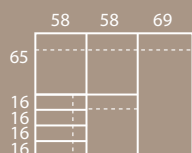

DESK **0551**

Copertina
cardboard
formato chiuso • closed size mm 102x75

Memo-stick
mm 51x75 (2 pz.)
mm 102x75 (1 pz.)
50 fogli • sheets

Set con copertina
set with cover
formato chiuso
closed size mm 75x100

Memo-stick
mm 102x75 (3 pz.)
50 fogli • sheets

0533 DESK

DESK **0297**

Memo-stick
mm 200x75
50 fogli • sheets

DESK **0592**

Set con copertina
set with cover
formato chiuso
closed size mm 185x135

Memo-stick
mm 58x65 (2 pz.)
16x58 (4 pz.)
69x130 (1 pz.)
50 fogli • sheets

DESK **0501/11**

Set con copertina
set with cover
formato chiuso
closed size mm 102x150

Memo-stick
mm 51x75 (1 pz.)
102x75 (1 pz.)
75x25 (2 pz.)
50 fogli • sheets

mem✓stick

Per esigenze speciali
da noi potete personalizzare
ogni dettaglio.