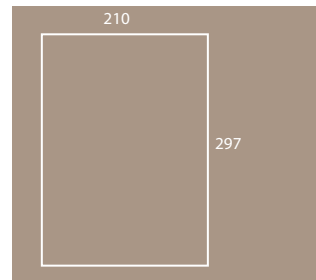

Blocco appunti
mm 148x210
100 fogli • sheets

3224M NOTES

148

210

NOTES **0A5 CP**

Blocco con penna
notepad with pen
formato chiuso
closed size mm 160x210

Blocco appunti
mm 148x210
50 fogli • sheets

NOTES **0A4**

Blocco appunti
mm 148x210
50 / 100 fogli • sheets

NOTES **0A5**

Blocco appunti
mm 148x210
50 / 100 fogli • sheets

Copertina
cover
formato chiuso
closed size mm 210x297

Blocco appunti A4
mm 210x297
50 / 100 fogli • sheets

0A4 C NOTES

Copertina
cover
formato chiuso
closed size mm 148x210

Blocco appunti A5
mm 148x210
50 / 100 fogli • sheets

0A5 C NOTES

Blocco con spirale
notepad with spiral
formato chiuso
closed size mm 210x297