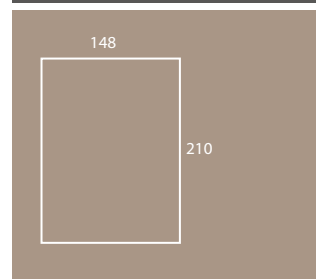

Blocco appunti
mm 148x210
50 / 100 fogli • sheets

NOTES **0A5**

Blocco appunti
mm 148x210
50 / 100 fogli • sheets

Copertina
cover
formato chiuso
closed size mm 210x297

Blocco appunti A4
mm 210x297
50 / 100 fogli • sheets

0A4 C NOTES

Copertina
cover
formato chiuso
closed size mm 148x210

Blocco appunti A5
mm 148x210
50 / 100 fogli • sheets

0A5 C NOTES

Blocco con spirale
notepad with spiral
formato chiuso
closed size mm 210x297

Blocco appunti A4
mm 210x297
50 / 100 fogli • sheets

0A4 C WIRE-O NOTES

Blocco con spirale
notepad with spiral
formato chiuso
closed size mm 148x210

Blocco appunti A5
mm 148x210
50 / 100 fogli • sheets

0A5 C WIRE-O NOTES