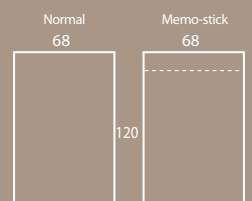

Copertina fustellata
cover shaped
formato chiuso
closed size mm 102x75

Memo-stick
mm 102x75
200 fogli • sheets

0201 CF CLASSIC

Copertina fustellata
cover shaped
formato chiuso
closed size mm 69x75

Memo-stick
mm 69x75
200 fogli • sheets

0209 CF CLASSIC

Copertina
cover shaped
formato chiuso
closed size mm 50x100

Memo-stick
mm 50x100
200 fogli • sheets

0211 C CLASSIC

Fustelle per memo-stick o notes di tutte le forme

Die-cuts for every shape of memo-stick or notes

Blocco appunti
notepad
mm 68x95
100 fogli • sheets
taglio obliquo • oblique cut

0903 F DIE-CUT

Blocco appunti
notepad
mm 68x120
100 fogli • sheets
taglio obliquo • oblique cut

0904 F DIE-CUT

Una forma unica rende unico un prodotto: tagliato a forma del vostro logo o con la forma di un nuovo prodotto?
A unique shape makes your product unique: cut in the shape of your logo or in the shape of a new product?