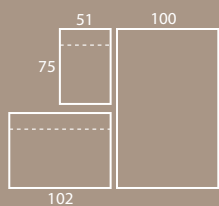

HARD COVER **0915 AC**