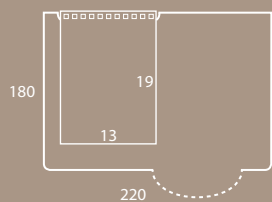

CALENDAR **CG22**

Calendario da tavolo
calendar for desk
formato chiuso
close size mm 220x180

Memo-Stick
fustellato
shaped mm 96x69
100 fogli • sheets

Planning da tavolo
table planning
mm 480x300

PL4834 CALENDAR