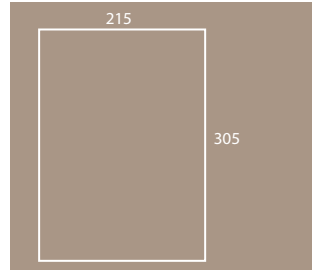

Cartellina
folder
formato chiuso
closed size mm 215x305

FOLDERS