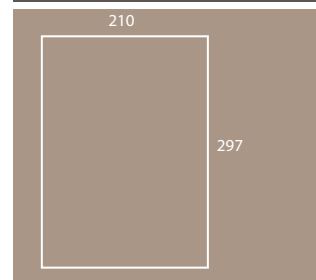

Blocco appunti
mm 148x210
100 fogli • sheets

3224M NOTES

148

210

NOTES **0A5 CP**

Blocco con penna
notepad with pen
formato chiuso
closed size mm 160x210

Blocco appunti
mm 148x210
50 fogli • sheets

NOTES **0A4**

Blocco appunti
mm 148x210
50 / 100 fogli • sheets

NOTES **0A5**

Blocco appunti
mm 148x210
50 / 100 fogli • sheets

Copertina
cover
formato chiuso
closed size mm 210x297

Blocco appunti A4
mm 210x297
50 / 100 fogli • sheets

0A4 C NOTES

Copertina
cover
formato chiuso
closed size mm 148x210

Blocco appunti A5
mm 148x210
50 / 100 fogli • sheets

0A5 C NOTES

Blocco con spirale
notepad with spiral
formato chiuso
closed size mm 210x297

Blocco appunti A4
mm 210x297
50 / 100 fogli • sheets

0A4 C WIRE-O NOTES

Blocco con spirale
notepad with spiral
formato chiuso
closed size mm 148x210

Blocco appunti A5
mm 148x210
50 / 100 fogli • sheets

0A5 C WIRE-O NOTES