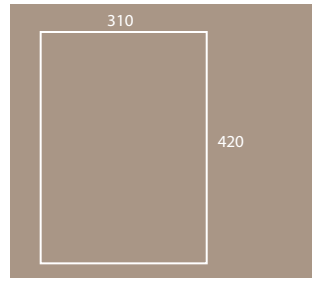

21-200 FOLDER

FOLDER **2240**

210

297

Cartellina con blocco e penna

folder with paper block and ballpen
formato chiuso
closed size mm 210x297

Blocco appunti

mm 210x297
25 fogli • sheets

FOLDER **2250**

148

210

Cartellina con blocco e penna

folder with paper block and ballpen
formato chiuso
closed size mm 145x210

Blocco appunti

mm 145x210
25 fogli • sheets

Cartellina
folder
formato chiuso
closed size mm 215x305

FOLDERS

Valigetta in cartoncino
cardboard bag laminated
formato • size mm 320x240x50

5018 FOLDER

C4 CALENDARIO ETERNO

Calendario ETERNO
mm 310x420

Cartoncino accoppiato
hard cardboard

Con durata illimitata il calendario Eterno rimane appeso alla parete per molto tempo. Having no expiration the Eternal calendar remains hanging for a long time.