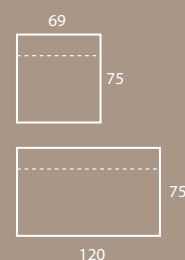

INDEX **501-5S**

Set con copertina
set with cover
formato chiuso
closed size mm 102x76

Memo-stick
mm 20x75 (5 pz.)
25 fogli • sheets

INDEX **509-3S**

Set con copertina
set with cover
formato chiuso
closed size mm 69x75

Memo-stick
mm 23x75 (3 pz.)
50 fogli • sheets

INDEX **540-4S**

Righello in cartoncino
ruler in cardboard
formato / size mm 70x160

Memo-stick
mm 25x50 (4)
50 fogli • sheets

La soluzione ideale per personalizzare i segnapagina è realizzarli in carta. Si possono stampare in quadricromia anche per quantitativi poco elevati. The ideal solution to custom index is to realize them in paper. They can be printed full colour process also for low quantities.

Copertina fustellata e segnapagina

die-cut cover and bookmarks
formato chiuso
closed size mm 102x76

Memo-stick

mm 51x75 • 25 fogli • sheets
mm 102x75 • 50 fogli • sheets

0561 SP INDEX

Set con copertina, penna e segnapagina

set with cover,
ballpen and bookmarks
formato • size mm 90x131

Memo-stick

mm 69x75
mm 120x75
25 fogli • sheets

0508 SP INDEX

Copertina e segnapagina

cover and bookmarks
formato • size mm 55x80

Memo-stick

mm 51x75
50 fogli • sheets