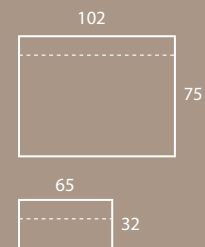

SET MEMO-CLIP

Fermafogli removibile
clip removable

Memo-stick
mm 65x32
50 fogli • sheets

MEMO-CLIP INDEX