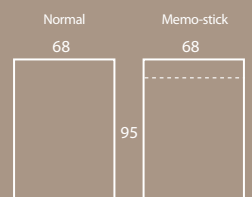

0209 CF CLASSIC

Copertina
cover shaped
formato chiuso
closed size mm 50x100

Memo-stick
mm 50x100
200 fogli • sheets

0211 C CLASSIC

Fustelle per memo-stick o notes di tutte le forme

Die-cuts for every shape of memo-stick or notes

Blocco appunti
notepad
mm 68x95
100 fogli • sheets
taglio obliquo • oblique cut

0903 F DIE-CUT

Blocco appunti
notepad
mm 68x120
100 fogli • sheets
taglio obliquo • oblique cut

0904 F DIE-CUT

Una forma unica rende unico un prodotto: tagliato a forma del vostro logo o con la forma di un nuovo prodotto?
A unique shape makes your product unique: cut in the shape of your logo or in the shape of a new product?