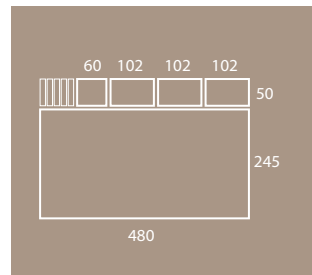

CALENDAR **CG22**

Calendario da tavolo
calendar for desk
formato chiuso
close size mm 220x180

Memo-Stick
fustellato
shaped mm 96x69
100 fogli • sheets

Planning da tavolo
table planning
mm 480x300

PL4834 CALENDAR

Planning da tavolo
table planning
mm 480x300

PL4842 CALENDAR

Memo-stick
mm 102x50 (3 pz.)
mm 60x50 (1 pz.)
50 fogli • sheets
segnapagina • bookmarks

Planning
mm 480x245

CALENDAR **CS51**

Copertina e calendario
cover and calendar