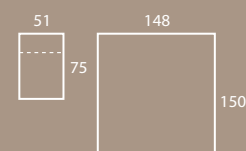

Blocco appunti
note pad mm 150x75
100 fogli • sheets

0765 CP

Copertina rigida e segnapagina
hard cover and bookmarks
formato chiuso
closed size mm 82x106

Memo-stick
mm 51x75 • 25 fogli • sheets
mm 102x75 • 100 fogli • sheets

0913 AC HARD COVER

Set segnapagina e penna
set index and ballpen
formato chiuso
closed size mm 155x250

Memo-stick
mm 51x75 • 50 fogli • sheets

blocco carta mm 148x140 • 50 fogli
notepad mm 148x140 • 50 sheets

0916 AC HARD COVER

Copertina rigida fustellata e segnapagina
die-cut hard cover
and bookmarks
formato chiuso
closed size mm 82x106

Memo-stick
mm 51x75 • 25 fogli • sheets
mm 102x75 • 100 fogli • sheets

0919 AC HARD COVER