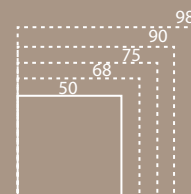

CUBO CUBE

Blocco con mini-pallet
cube with mini-pallet

Memo-stick
mm 100x75x40

Blocco carta
mm 120x80x40