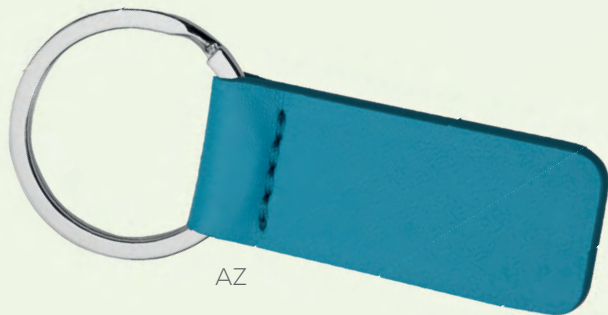

🎨 serigrafica - tampografica - incisione (SI) - UV

**Corredato
di astuccio**

**Chiusura
con magnete**

RY

AR

BI

NE

RO

SI

VE

Joia PE002 *Portachiaivi*

portachiaivi ad anello piatto

▴ cm 2x5 ca • ✂ pelle e metallo • 📦 10/250

🎨 serigrafica - tampografica - UV

AZ

MA