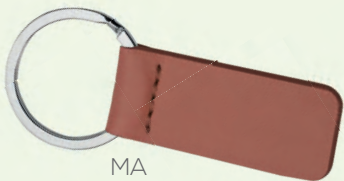

🎨 serigrafica - tampografica - incisione (SI) - UV

**Corredato
di astuccio**

**Chiusura
con magnete**

RY

AR

BI

NE

RO

SI

VE

Joia PE002 *Portachiaivi*

portachiaivi ad anello piatto

▴ cm 2x5 ca • ✂ pelle e metallo • 📦 10/250

🎨 serigrafica - tampografica - UV

AZ

MA

BL

RS

Dollar PH491 *Fermasoldi*

fermasoldi magnetico con angoli in metallo
corredato di astuccio regalo

▴ cm 6x3 ca • ✂ ecopelle • 📦 50/200

🎨 serigrafica - tampografica - UV

BL

MA

NE

Fine House PE010 *Portachiaivi*

portachiaivi ad anello piatto

superficie adatta per incisione a specchio

▴ cm 4,5xh5 ca • ✂ metallo • 📦 50/200

🎨 serigrafica - tampografica - incisione - UV

Superficie adatta
per incisione a
specchio