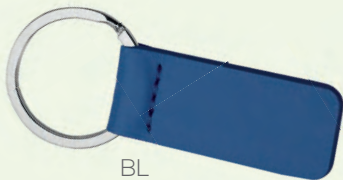

🎨 serigrafica - tampografica - incisione (SI) - UV

**Corredato
di astuccio**

**Chiusura
con magnete**

RY

AR

BI

NE

RO

SI

VE

Joia PE002 *Portachiaivi*

portachiaivi ad anello piatto

▴ cm 2x5 ca • ✂ pelle e metallo • 📦 10/250

🎨 serigrafica - tampografica - UV

AZ

MA

BL

RS

Dollar PH491 *Fermasoldi*

fermasoldi magnetico con angoli in metallo
corredato di astuccio regalo

▴ cm 6x3 ca • ✂ ecopelle • 📦 50/200

🎨 serigrafica - tampografica - UV

BL

MA

NE

Fine House PE010 *Portachiaivi*

portachiaivi ad anello piatto

superficie adatta per incisione a specchio

▴ cm 4,5xh5 ca • ✂ metallo • 📦 50/200

🎨 serigrafica - tampografica - incisione - UV

Superficie adatta
per incisione a
specchio