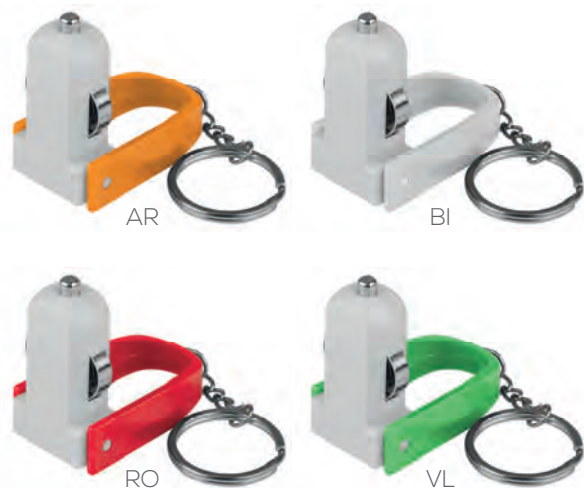

tampografica - UV

Gommino
per touch screen

Gommino
per touch screen

Supercar **PN040** *Portachiani caricabatterie*

adattatore USB auto per presa accendisigari
ingresso (v) 12-24 • uscita (v) 5
corrente di uscita massima (mAh) 1000
anello piatto in metallo cromato
▴ cm 3x5,2x1,5 ca • ✂ plastica e metallo • 📦 10/500
🔴🔵 serigrafica - tampografica - UV

NEW

Stick **PN047** *Portachiani caricabatterie*

adattatore USB auto per presa accendisigari
ingresso (v) 12-24 • uscita (v) 5
corrente di uscita massima (mAh) 1000
anello piatto in metallo cromato
▴ cm 3x6 ca • ✂ plastica e metallo • 📦 100/500
🔴🔵 serigrafica - tampografica - UV