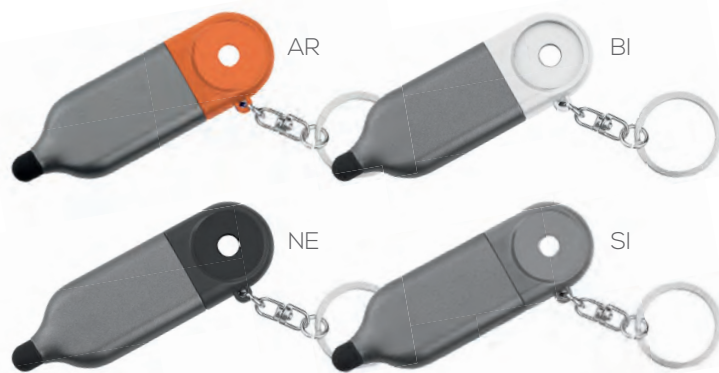

▴ cm 8x2,5 ca • ✂ plastica e metallo • 📦 100/500

🌈 serigrafica - tampografica - UV

Gettone per carrello

Gommino
per touch screen

Label PE123 *Portachiavi trasparente*

portachiavi con struttura in plastica trasparente
parte superiore removibile per inserimento del cartoncino
cartoncino non incluso
anello in metallo cromato