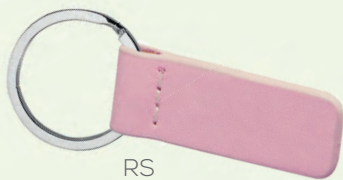

🎨 serigrafica - tampografica - incisione (SI) - UV

**Corredato
di astuccio**

**Chiusura
con magnete**

RY

AR

BI

NE

RO

SI

VE

Joia PE002 *Portachiaivi*

portachiaivi ad anello piatto

▴ cm 2x5 ca • ✂ pelle e metallo • 📦 10/250

🎨 serigrafica - tampografica - UV

AZ

MA

BL

RS

Dollar PH491 *Fermasoldi*

fermasoldi magnetico con angoli in metallo
corredato di astuccio regalo

▴ cm 6x3 ca • ✂ ecopelle • 📦 50/200

🎨 serigrafica - tampografica - UV

BL

MA