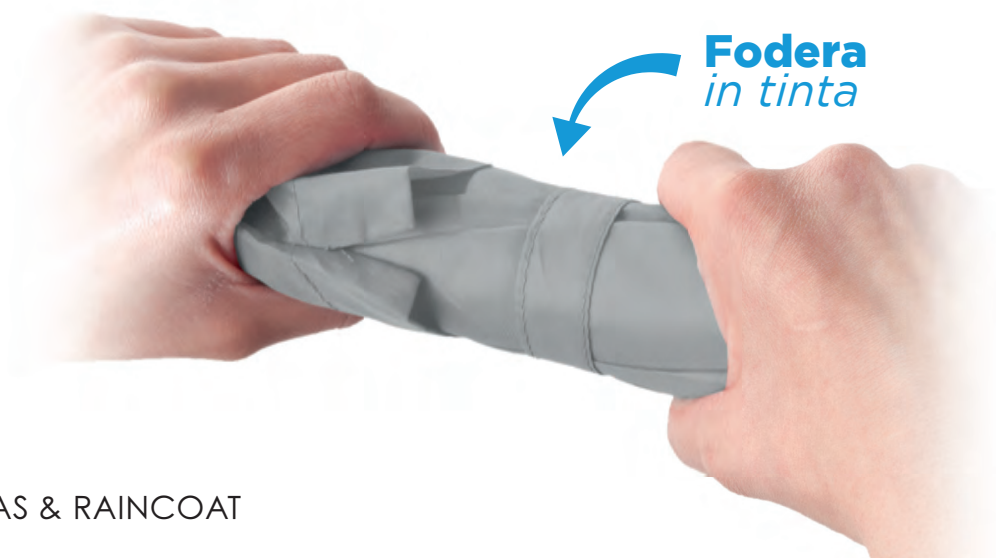

🌈 serigrafica - transfer

h cm 39,5

Ø cm 1,3

Ø cm 92

automatic

Fodera
in tinta

Storm CA600 *Ombrello Cavallari*

maxi ombrello automatico
sistema di apertura con meccanica di alta qualità
struttura in fibra di vetro
fusto e puntale in metallo nero
fusto disegno fibra di carbonio
chiusura con velcro e custodia