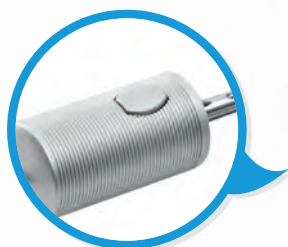

BI

BL

GI

RY

VE

Mini

Manico
antigraffio

Venus PL140 *Ombrello pieghevole*