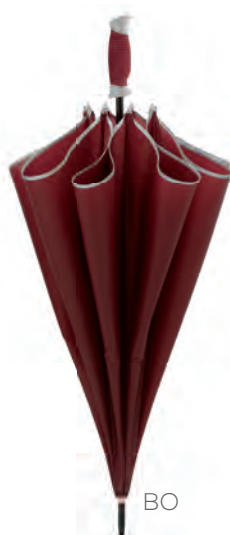

Plata PL105 *Ombrello automatico*

maxi ombrello automatico con profilo a contrasto
sistema di apertura con meccanica di alta qualità
struttura in fibra di vetro
fusto e puntale in metallo
manico traforato
chiusura con velcro

▴ Ø cm 125xh93 ca • ▴ fusto: Ø cm 1,4 ca
✂ nylon taffetà 170T • 🗑 10/30

🌈 serigrafica - transfer

h cm 93

Ø cm 1,4

Ø cm 125

automatic

Maxi

**Manico
traforato**

**Fibra
di vetro**

BL

BO

VE