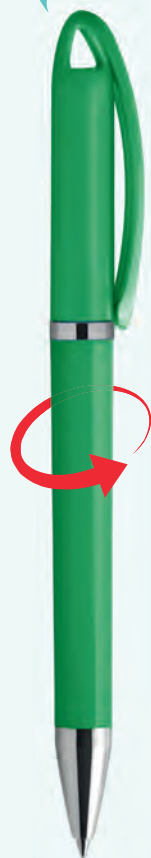

Clip PD394 *Penna a rotazione*

penna a sfera • meccanismo a rotazione
corpo in plastica colorata • refill inchiostro nero
da abbinare al lanyard PJ506 (non incluso)

▴ Ø cm 1,1xh14,5 ca • ✂ plastica e metallo
📄 100/1000

🌈 serigrafica - tampografica - UV

VE