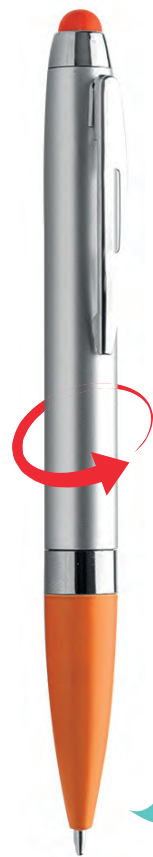

AR

Cable PD101 *Penna touch*

penna a sfera • gommino per touch screen
meccanismo a rotazione • refill inchiostro nero

▴ Ø cm 1,12xh13,6 ca • ✂ plastica e metallo
♻️ 100/1000

🌈 serigrafi ca - tampografi ca - UV

Gommino
per touch screen