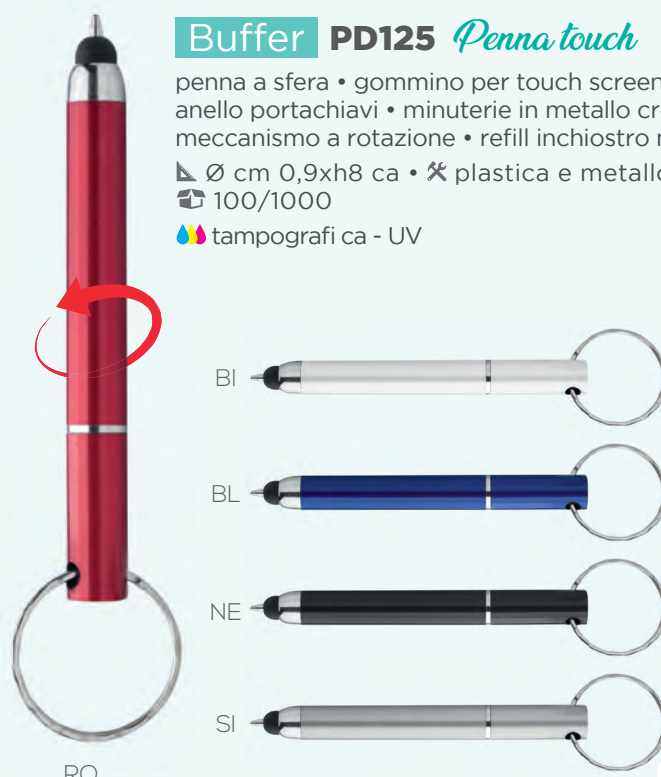

Buffer PD125 *Penna touch*

penna a sfera • gommino per touch screen
anello portachiavi • minuterie in metallo cromato
meccanismo a rotazione • refill inchiostro nero

▴ Ø cm 0,9xh8 ca • ✂ plastica e metallo
♻️ 100/1000

🌈 tampografi ca - UV

RO

Ufo PD105 *Stiloforo*

stiloforo orientabile con spirale
base adesiva
refill inchiostro nero

▴ penna: Ø 1,3xh13,5 ca • ✂ plastica
▴ supporto : Ø cm 3 ca • ♻️ 50/400

🌈 serigrafi ca - tampografi ca - UV