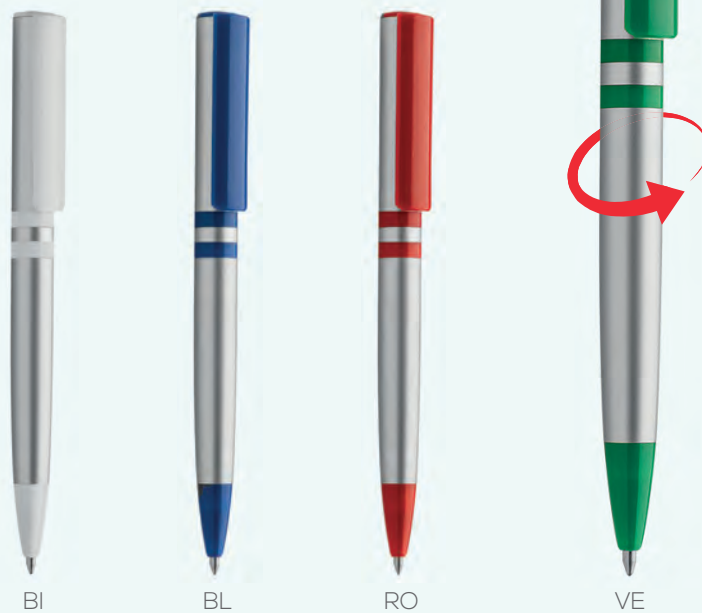

Moon PD223 *Penna a rotazione*

penna a sfera • meccanismo a rotazione • corpo in plastica silver • refill jumbo inchiostro nero

▴ Ø cm 1,01x13,5 ca • ✂ plastica • 📦 100/1000

🔴🟡 serigrafica - tampografica - UV

Refill Jumbo