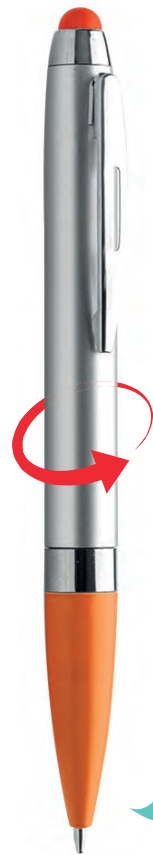

AR

Cable PD101 *Penna touch*

penna a sfera • gommino per touch screen
meccanismo a rotazione • refill inchiostro nero

▴ Ø cm 1,12xh13,6 ca • ✂ plastica e metallo
♻️ 100/1000

🌈 serigrafi ca - tampografi ca - UV

Gommino
per touch screen

BL

NE

RO

SI

VE