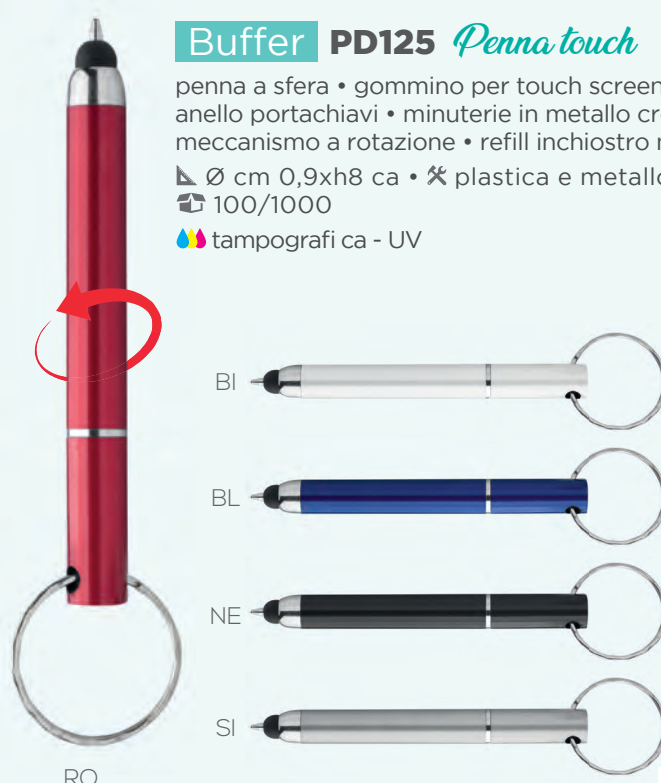

RY

AR

NE

RO

VE

Boot PD120 *Penna touch*

penna a sfera • gommino per touch screen
anello portachiavi • minuterie in metallo cromato
refill inchiostro nero

▴ Ø cm 0,9xh8 ca • ✂ plastica e metallo
♻️ 100/1000

🌈 tampografi ca - UV

Buffer PD125 *Penna touch*

penna a sfera • gommino per touch screen
anello portachiavi • minuterie in metallo cromato
meccanismo a rotazione • refill inchiostro nero

▴ Ø cm 0,9xh8 ca • ✂ plastica e metallo
♻️ 100/1000

🌈 tampografi ca - UV

Ufo PD105 *Stilofofo*

stilofofo orientabile con spirale
base adesiva
refill inchiostro nero

▴ penna: Ø 1,3xh13,5 ca • ✂ plastica
▴ supporto : Ø cm 3 ca • ♻️ 50/400

🌈 serigrafi ca - tampografi ca - UV