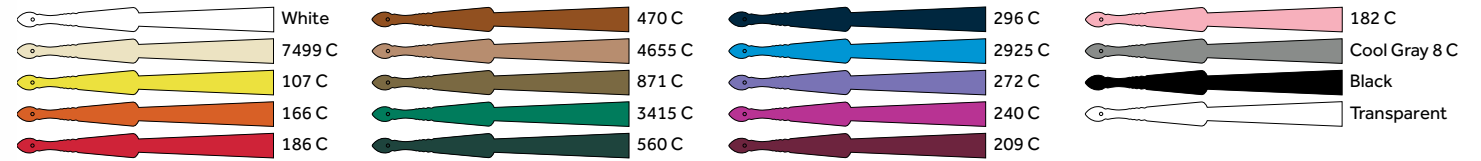

### FABRIC STANDARD COLOURS FOR SILKSCREEN PRINT - COLORES ESTANDARD DE TELA PARA IMPRESIÓN EN SERIGRAFÍA

 White	Blanco	PANTONE White C	 Light Pink	Rosa Claro	PANTONE 1767 C
 Black	Negro	PANTONE Black C	 Fuchsia	Fucsia	PANTONE 213
 Ivory	Marfil	PANTONE 7499 C	 Mauve	Morado	PANTONE 268 C
 Yellow	Amarillo	PANTONE 108 C	 Mid Blue	Azul Medio	PANTONE 307
 Orange	Naranja	PANTONE 172 C	 Dark Blue	Azul Oscuro	PANTONE 296 C
 Red	Rojo	PANTONE 186 C	 Mid Green	Verde medio	PANTONE 3425 C
 Light Brown	Marrón Claro	PANTONE 472 C	 Dark Green	Verde Oscuro	PANTONE 560 C
 Mid Brown	Marrón Medio	PANTONE 167 C	 Silver	Plata	PANTONE 424 C
 Burgundy	Burdeos	PANTONE 229 C	 Gold	Oro	PANTONE 871

### FABRIC SPECIAL COLOURS FOR SILKSCREEN PRINT - COLORES ESPECIALES DE TELA PARA IMPRESIÓN EN SERIGRAFÍA

### FABRIC COLOUR FOR DIGITAL PRINT

**Mod.111 SU**

Plastic sticks

Varillas de plástico

**Mod.121 SU**

Ornate plastic sticks

Varillas de plástico calado

**Mod.114 SU**

Ornate plastic sticks

Varillas de plástico calado

The Pantone colours of sticks and fabrics are approximate, the shades may vary by a small percentage.  
 Referencias Pantone aproximadas, de una tintada a otra el color puede variar en un pequeño porcentaje.